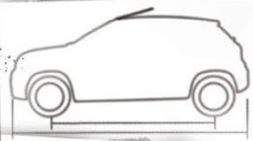

**3.6 metros de largo
y gran distancia entre ejes**

Conecta con tu estilo

Rines de acero de 14"

La SUV de los compactos es única como tú. Y está lista para acompañarte y cumplir el objetivo del día, ¡todos los días! Será un complemento perfecto para tu personalidad, por su diseño robusto el cual se puede notar en sus ángulos de entrada y salida de 24° y 40°, respectivamente, esto es un beneficio que agradecerás cada vez que atraveses un bache. Recorre tus caminos sin temor a quedarte estancado o pegarle al ski frontal.