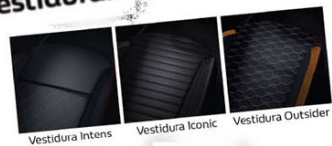

Vestiduras