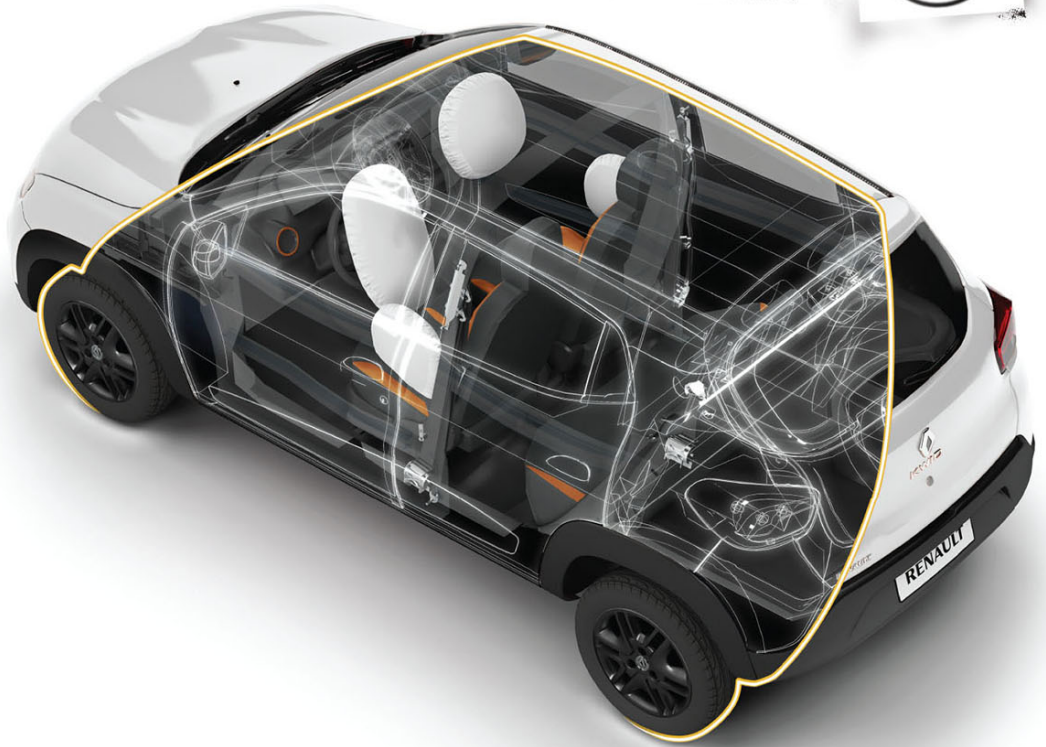

**3.6 metros de largo
y gran distancia entre ejes**

Conecta con tu estilo

Rines de acero de 14"

La SUV de los compactos es única como tú. Y está lista para acompañarte y cumplir el objetivo del día, ¡todos los días! Será un complemento perfecto para tu personalidad, por su diseño robusto el cual se puede notar en sus ángulos de entrada y salida de 24° y 40°, respectivamente, esto es un beneficio que agradecerás cada vez que atraveses un bache. Recorre tus caminos sin temor a quedarte estancado o pegarle al ski frontal.

Anclaje ISOFIX

Faros de niebla

Cabecera central trasera

Cuatro bolsas de aire

Conecta con tu tecnología

Siempre estarás conectado con el nuevo sistema de infoentretenimiento Media Evolution, compatible con tu Smartphone gracias a Apple CarPlay y Android Auto. Disfruta tus playlists, escucha y responde mensajes utilizando comandos de voz sin quitar los ojos del camino, llega a todos lados con los mapas de tus apps y controla todo desde la pantalla táctil a color de 7".