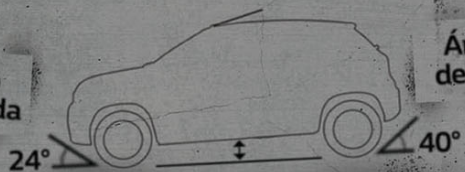

**3.6 metros de largo
y gran distancia entre ejes**

Conecta con tu estilo

Rines de acero de 14"

La SUV de los compactos es única como tú. Y está lista para acompañarte y cumplir el objetivo del día, ¡todos los días! Será un complemento perfecto para tu personalidad, por su diseño robusto el cual se puede notar en sus ángulos de entrada y salida de 24° y 40°, respectivamente, esto es un beneficio que agradecerás cada vez que atraveses un bache. Recorre tus caminos sin temor a quedarte estancado o pegarle al ski frontal.

Ángulo de entrada

Ángulo de salida

Altura sobre el suelo de 18 cm

Parrilla y faros de niebla*

Molduras laterales*

Barras de techo estéticas*

*Versión Outsider

Conecta con el confort